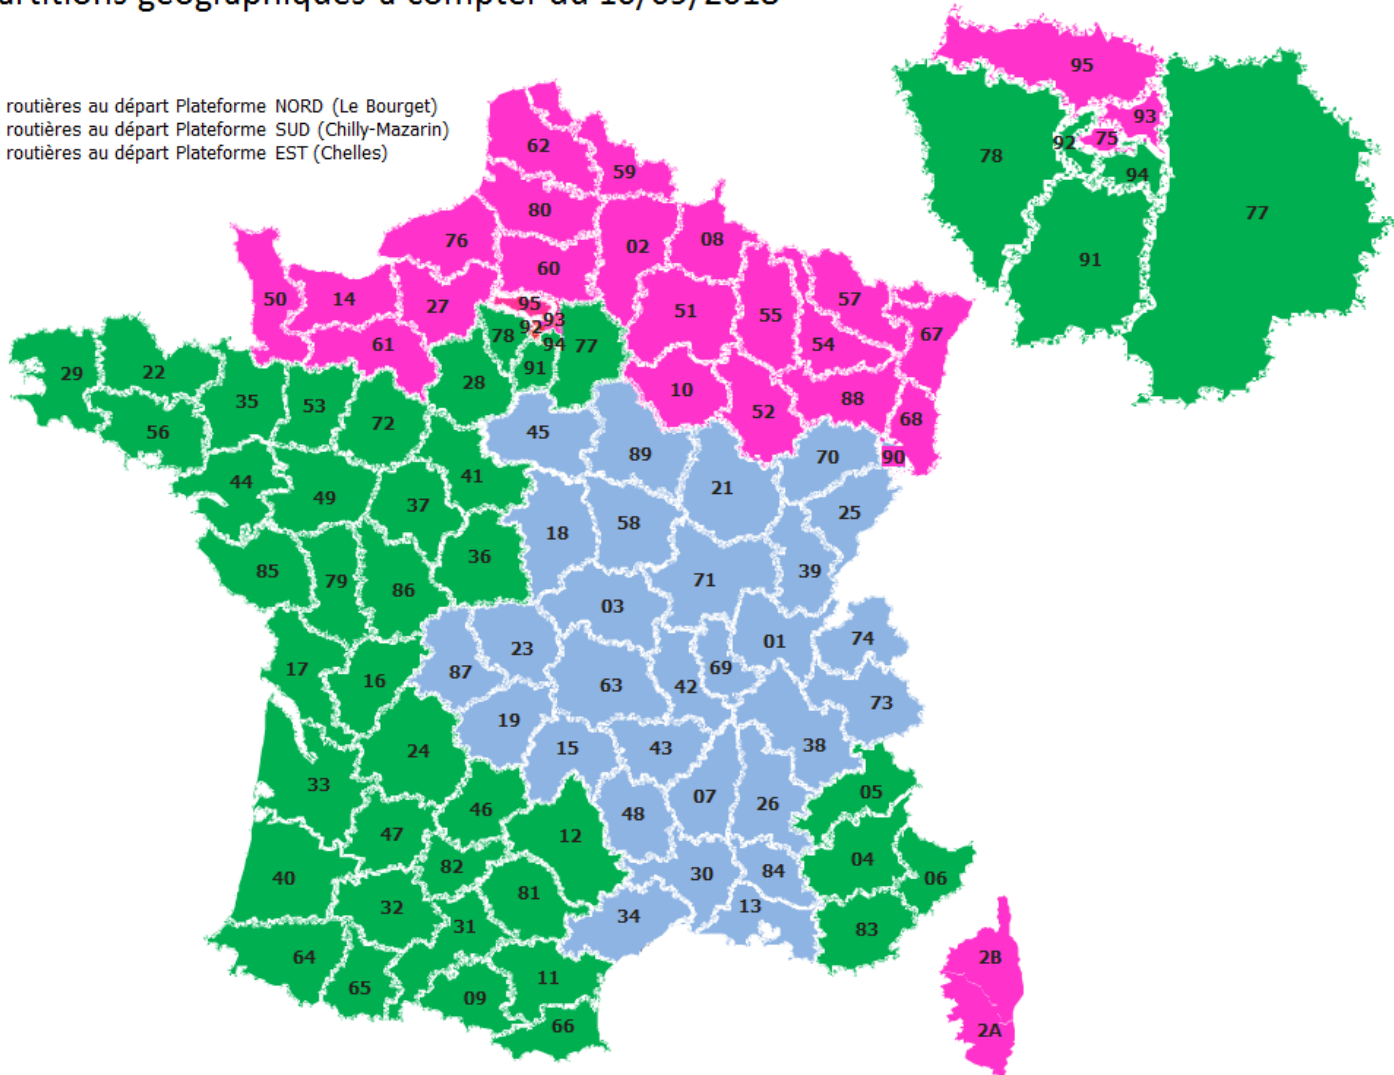

Autre modification, **le département 28 intègre le lot S8 de Chilly-Mazarin** en complément des départements 78 et 91 il est donc supprimé du Lot S5, les HLD du Lot S8 Chilly restent inchangées.

**Ces modifications interviendront à compter du lundi 10 septembre 2018.**

# LA CARTE DES DEPOTS

Dernière modification des conditions: 10 septembre 2018

Répartitions géographiques à compter du 10/09/2018

-  Liaisons routières au départ Plateforme NORD (Le Bourget)
-  Liaisons routières au départ Plateforme SUD (Chilly-Mazarin)
-  Liaisons routières au départ Plateforme EST (Chelles)